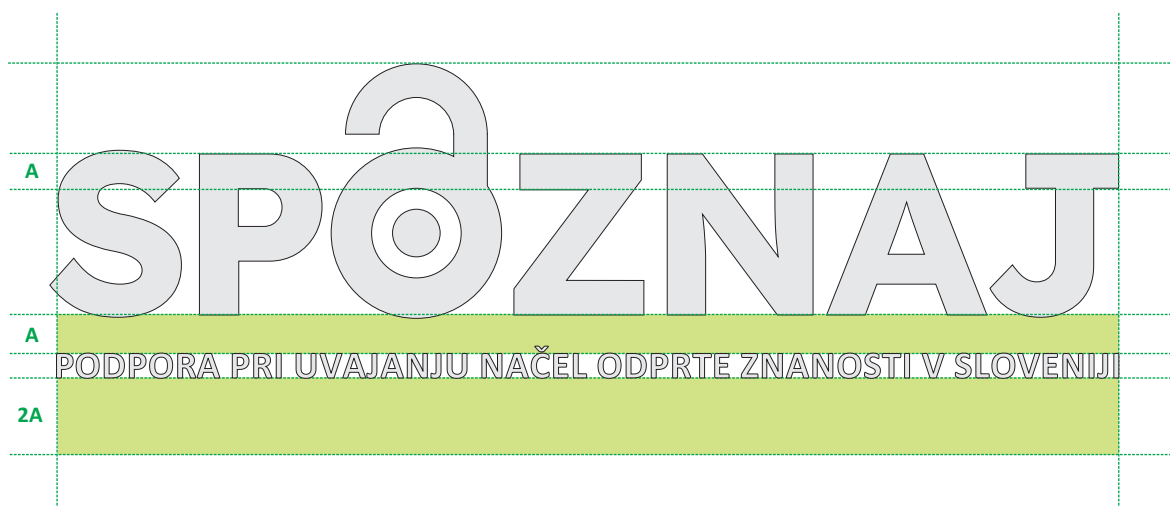

Razmerja med elementi

Razmerja med elementi so vedno enaka. Znak deluje kot celota in nobenega izmed delov ni dovoljeno spreminjati ali povečevati.

Potrebno je paziti na odmik opisa projekta, ki je oddaljen od grafičnega dela za enoto ki je enaka debelini osnovnega tipografskega znaka. Prikaz enote je označen z črko "A".

Ostala vsebina mora biti od oddaljena najmanj za 2 enoti "A".